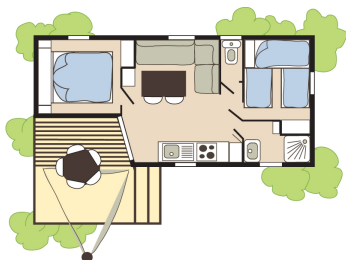

COTTAGE BALNÉO 🌿🌿🌿

5 pers. 27 m² - 2 slpk.

Deze accommodatie met airconditioning is gelegen in een autovrije zone in de buurt van de Balneo.

DE Cabanes PREMIUM

DEZE ACCOMMODATIES MET DEELS OVERDEKT TERRAS ZIJN GELEGEN IN MET ZORG AANGELEGDE AUTOVRIJE ZONES. BIJZONDER VEEL ZORG IS BESTEED AAN DE INRICHTING EN AFWERKING VAN DEZE MODELLEN. BOVENDIEN VOORZIEN VAN AIRCONDITIONING, EXTRA ISOLATIE, EN EEN AANTAL EXTRA ACCESSOIRES.