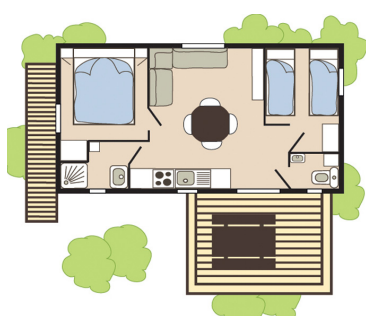

CABANE JARDIN

4 pers. 33 m²
2 slpkamers

Dicht bij het strand (minder dan 250 meter) gelegen. Dit model is bovendien uitgerust met satelliet TV. Een ruim half-overdekt terras.