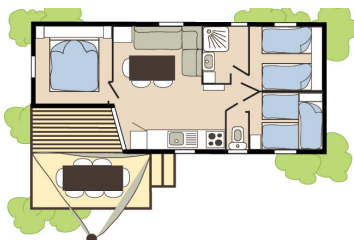

COTTAGE PATIO 🌿🌿🌿

7 pers. 33 m² - 3 slpkamers

Deze accommodatie met airconditioning is gelegen in een schaduwrijke en autovrije zone in het centrum van de camping.