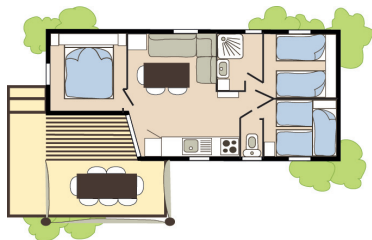

### COTTAGE LAGON 🌿🌿🌿

7 pers. 33 m<sup>2</sup> - 3 slpkamers

Deze nieuwe accommodatie met airconditioning bevindt zich in een autovrije zone bij de Lagon area.