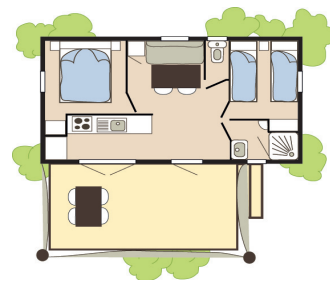

### COTTAGE LANGUEDOC \*\*\*

4 pers. 26 m<sup>2</sup> - 2 slpk

Gelegen in een rustige en schaduwrijke zone. Gloednieuwe stacaravan met airconditioning en mooie houten afwerking. Een naar buiten gerichte keuken voor gezellige maaltijden op het terras.