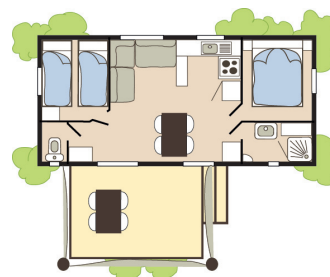

COTTAGE OCCITANIE ***

4 - 6 pers. 30 m² - 2 slpk

Gelegen in een rustige en schaduwrijke zone. Dit type biedt 2 slaappleatsen in de woonkamer. De Occitanie heeft airconditioning (warm/koud).