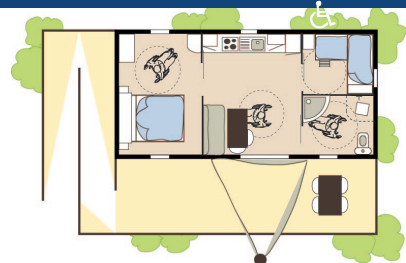

COTTAGE ROLSTOELVRIENDELIJK 🌿🌿🌿

4 pers. 34 m² - 2 slpkamers

Deze accommodatie is toegankelijk voor personen met beperkte mobiliteit of met een handicap. Speciaal ontworpen voor toegang met een rolstoel, biedt bewegingsruimte voor iedereen. Met contrasterende apparatuur en accessoires om de visuele herkenning te vergemakkelijken. Meer gedetailleerde informatie op ons internet site.