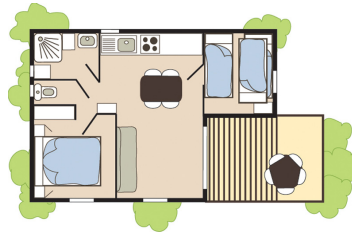

CHALET ORPELLIÈRE ***

5 pers. 32 m² - 2 slpk.

Gelegen in een schaduwrijke autovrije omgeving, deze chalets met airconditioning, hebben een moderne inrichting.