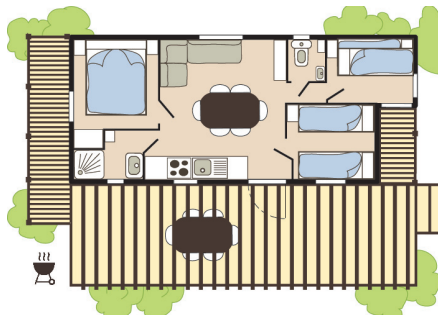

CABANE PÊCHEUR

6 pers. 38 m²
3 slpkamers

Dicht bij het strand (minder dan 250 meter) gelegen. Dit model is bovendien uitgerust met satelliet TV. Een ruim half-overdekt terras biedt een grillplaat. 2 zonnebedden.