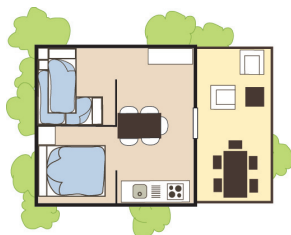

TENT SÉOUNE **

5 pers. 25 m² - 2 slpk.

Sfeervolle tent, gelegen bij een natuurzone. Alles is er om uw verblijf comfortabel te maken.