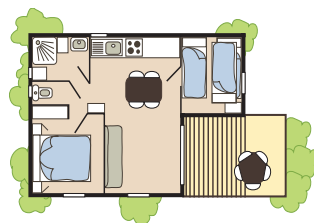

COTTAGE BALNÉO

5 Pers. 27 m² - 2 Zimmer

Diese klimatisierte Unterkunft liegt in einem autofreien Viertel in der Nähe des Wellness-Bereichs (Balnéo).

CHALET ORPELLIÈRE

5 Pers. 32 m² - 2 Zimmer

Klimatisiertes Chalet in einem schattigen autofreien Bereich mit modernem Interieur.