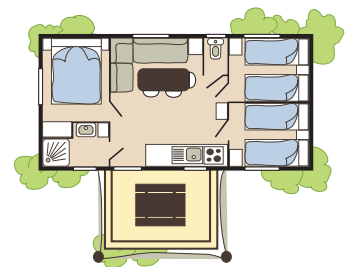

COTTAGE OCCITANIE

6 Pers. 34 m² - 3 Zimmer

Dieses Cottage ist in ein ruhiges und bewaldetes Viertel gelegen. Umkehrbare Klimaanlage (warm/kalt) und Parkplätze in der Nähe.