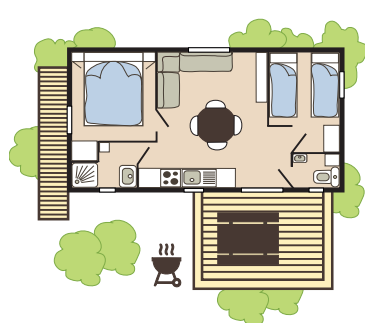

CABANE JARDIN

4 Pers. 33 m²
2 Zimmer

Dieses am Strand liegende Modell (unter 250m entfernt) ist mit Smart-TV ausgestattet. Die Terrasse ist zum Teil abgedeckt.