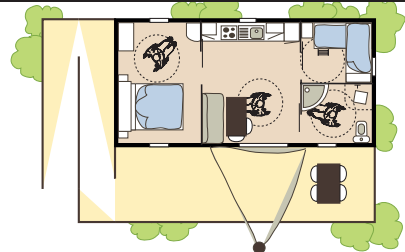

COTTAGE MENSCHEN MIT BESCHRÄNKTER MOBILITÄT

4 Pers. 34 m² - 2 Zimmer

Diese Unterkunft ist angemessen für Menschen mit beschränkter Mobilität oder mit Handicap. Speziell entworfen um die Beweglichkeit von Rollstühlen in allen Räumen zu lassen.