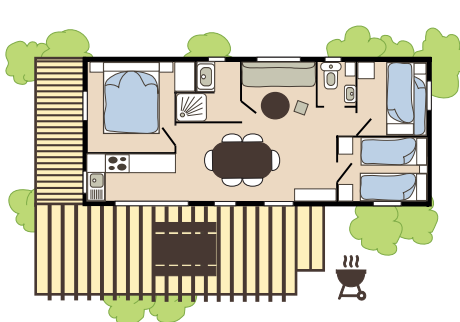

CABANE CANARDIÈRE

6 Pers. 40 m²
3 Zimmer

Gelegen am Rand eines Naturgebietes dieses Modell verfügt über ein Smart-TV. Die große Terrasse ist ausgestattet mit einem Plancha-Grill und 2 Entspannsessel und hat teilweise eine Pergola.