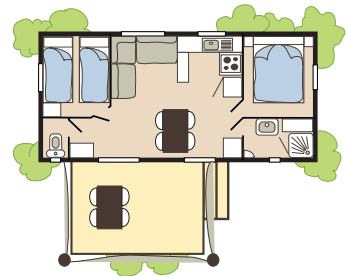

COTTAGE OCCITANIE

4 - 6 Pers. 30 m² - 2 Zimmer

In ein ruhiges und bewaldetes Viertel gelegen. Wohnraum mit Schlafmöglichkeit für 2 Personen. Die Occitanies haben eine umkehrbare Klimaanlage (warm/kalt).