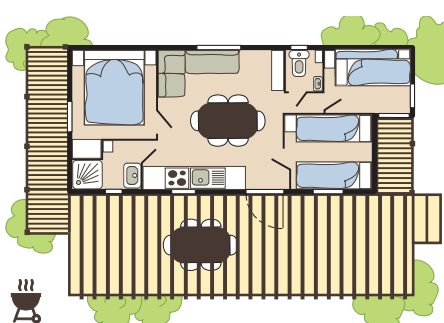

CABANE PÊCHEUR

6 Pers. 38 m²
3 Zimmer

Modell am Strandbereich (unter 250m entfernt) welches mit Smart-TV ausgestattet ist. Die große Terrasse ist zum Teil abgedeckt mit einem Plancha-Grill.