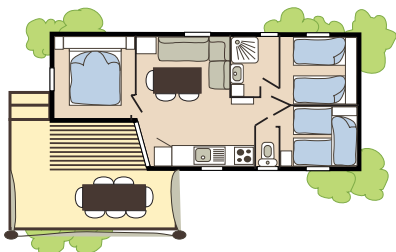

COTTAGE LAGON

7 Pers. 33 m² - 3 Zimmer

Dieses Cottage liegt in einer autofreien Zone, nur wenige Schritte vom Wasserpark Lagon entfernt, und bietet eine grüne Umgebung abseits des Trubels im Zentrum des Campingplatzes.