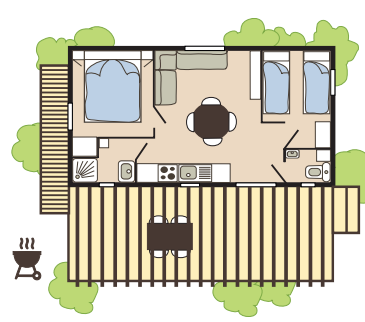

CABANE JARDIN

4 Pers. 33 m²
2 Zimmer

Dieses am Strand liegende Modell (unter 250m entfernt) ist mit Smart-TV ausgestattet. Die Terrasse ist zum Teil abgedeckt.

CABANE JARDIN

6 Pers. 38 m²
3 Zimmer

Modell am Strandbereich (unter 250m entfernt) welches mit Smart-TV ausgestattet ist. Die große Terrasse ist zum Teil abgedeckt.

CABANE PÊCHEUR

4 Pers. 33 m²
2 Zimmer

Dieses am Strand liegende Modell (unter 250m entfernt) ist mit Smart-TV ausgestattet. Die große Terrasse ist zum Teil abgedeckt mit einem Plancha-Grill.

CABANE PÊCHEUR