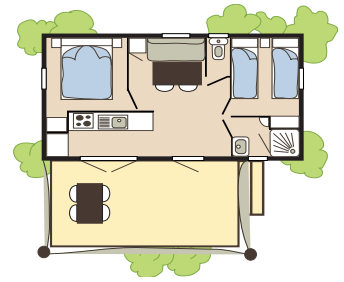

TENTE SÉOUNE

5 Pers. 25 m² - 2 Zimmer

Dieses hübsche Bungalow-Zelt, in der Nähe des Naturgebietes. Hat alles für einen komfortablen Aufenthalt vorgesehen

TENTE TENNIS

4 Pers. 27 m² - 2 Zimmer

Dieses Zelt mit charm, ausgestattet mit einem WC und einem Handwaschbecken, liegt direkt am rande eines Naturgebietes und bietet Ihnen alles um einen komfortablen Aufenthalt zu erleben.

COTTAGE LANGUEDOC

4 Pers. 26 m² - 2 Zimmer

Neues, klimatisiertes Mobilheim mit schöner Holzausstattung, eine nach außen gerichtete Küche für gesellige Mahlzeiten auf der Terrasse. Ruhige und schattige Viertel und Parkplätze in der Nähe.