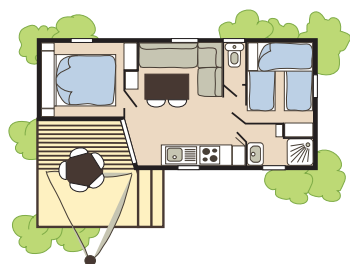

COTTAGE BALNÉO

5 Pers. 27 m² - 2 Zimmer

Diese klimatisierte Unterkunft liegt in einem autofreien Viertel in der Nähe des Wellness-Bereichs (Balnéo).

CHALET ORPELLIÈRE

5 Pers. 32 m² - 2 Zimmer

Klimatisiertes Chalet in einem schattigen autofreien Bereich mit modernem Interieur.