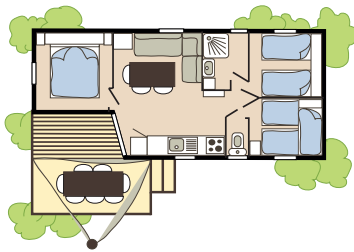

LE COTTAGE PATIO

7 Pers. 33 m² - 3 Zimmer

Dieses Cottage liegt im Herzen des Campingplatzes und in unmittelbarer Nähe der Animationen. Es ist ideal für Familien, die das Leben und die Atmosphäre des Campingplatzes in vollen Zügen genießen möchten.