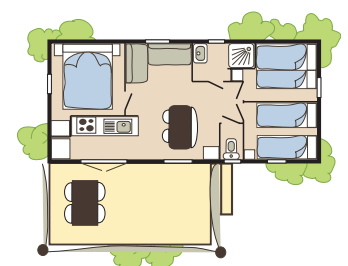

COTTAGE MANGO

6 Pers. 30 m² - 3 Zimmer

Dieses Cottage ist in ein ruhiges und bewaldetes Viertel gelegen. Umkehrbare Klimaanlage (warm/kalt) und Parkplatz auf dem Platz.